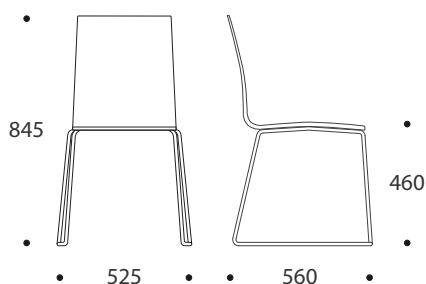

TOOL 73

Lihtsa disainiga praktiline tool kooli aulasse, auditooriumi või klassiruumi.

- tooli istme- ja seljaosa on ühes tükis painutatud kasevineer;
- puitosa viimistlus - neutraalne, kergelt heledaks toonitud lakk;
- kelkraam Ø12mm ümarteras;
- raam värvitud pulbervärviga, toon RAL 9006;
- vilttallad;
- soovi korral freesitakse seljatoele tõsteava, mis teeb tooli liigutamise mugavamaks;
- lisavarustusena riviühendus. Riviühendus võimaldab toole lihtsalt ja kiiresti rivvi ühendada. Riviühendus on keevitatud otse raamile;
- tool on virnastatav;
- kaal 6,5 kg.

STANDARD VÄRVID

KASK

RAL 9006

VIIMISTLUSE LISAVÕIMALUSED

* puitosa viimistluse lisavõimalused (tellimuse miinimum kogus 50 tooli)

PINNASPOON TAMM

VALGE PEITS

MUST PEITS

* raami toonid (tellimuse miinimum kogus 50 tooli)

RAL 9016

RAL 9005

RAL 7022

LISAVALIKUD JA VARUSTUS

- riviühendus
- tõsteava tooli seljatoes
- toolikäru (mahutavus 15 tooli)

Riviühendus

Toolikäru