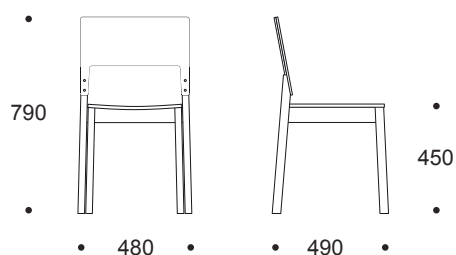

TOOL 14, ISTE POLSTERDATUD

Võluvalt lihtsa ja ühtaegu kaasaegse disainiga kasepuidust tool. Sobib nii kohvikusse, pansionaadi söögisaali kui avarasse eramajja.

Raam on valmistatud kase täispuidust. Iste ja seljatugi painutatud kasevineer. Puit on viimistletud kergelt valgeks toonitud lakiga nii, et puidu toon jääb naturaalne hele kask.

Iste polsterdatud. Porolooni tuletundlikkus SK1, mahukaal 35kg/m³, kõvadus 150N ± 15%.

Toolijalgadel plasttallad. Tool on virnastatav. Kaal 5,2 kg.

KANGAD

- Bondai (150000 Martindale)
- Fighter (130000 Martindale)
- Advantage (90000 Martindale)
- Relax Flex (100000 Martindale)

LISAVÕIMALUSED

- viimistlus peits + lakk (min.kogus 50 tooli)
- vilttallad (müra summutav)

TEISED SAMA RÜHMA TOOTED

Tool 14

Tool 14 laminaadiga

Lastetool
14 mini 38cm

Kõrge lastetool
14 mini 50cm

Kõrge lastetool
14 mini 50cm, käetugedega