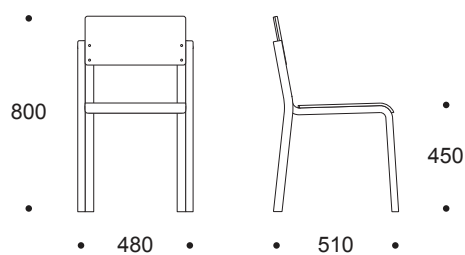

TOOL 16

Praktiline vinnastatav tool õpperuumi, aulasse või söögisaali.

- materjal painutatud kasevineer
- puitosa viimistlus – kergelt heledaks toonitud lakk
- toolijalgadel plasttallad
- vinnastatav
- kaal 4,7 kg

VIIMISTLUSE LISAVÕIMALUSED

- viimistlus peits + lakk (min.kogus 50 tooli)
- iste polsterdatud
- iste ja seljatugi polsterdatud
- iste ja seljatugi kaetud laminaadiga

LISAVARUSTUS

- riviühendus tagajalgadel
- vilttallad (müra summutav)
- toolikäru (mahutavus 10 tooli)