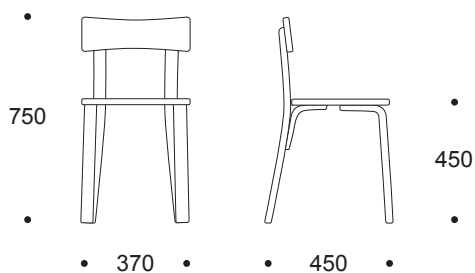

TOOL 50

Tugeva konstruktsiooniga kerge ja vähe ruumivõttev tool kooli söögisaali või kohvikusse.

- * materjal painutatud kasevineer
- * puitosa viimistlus - kergelt heledaks toonitud lakk
- * toolijalgadel plasttallad
- * viiltaldade võimalus soovi korral
- * tooli riputamise võimalus lauaplaadi alla (laua lisavarustus)
- * tooli kaal 4,2 kg