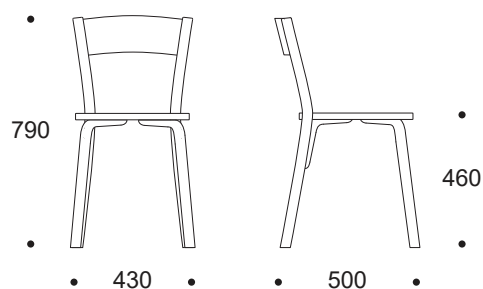

TOOL 51

Tugeva konstruktsiooniga kerge ja vähe ruumivõttev tool kooli söögisaali või kohvikusse.

- materjal painutatud kasevineer
- puitosa viimistlus - kergelt heledaks toonitud lakk
- toolijalgadel plasttallad, vilttaldade võimalus soovi korral
- virnastatav
- riputatav lauaplaadi alla (riputus laua lisavarustusena)
- tooli kaal 4,3 kg

LISAVÕIMALUSED

- viimistlus peits + lakk (min.kogus 50 tooli)
- iste ja seljatugi laminaadiga
- iste polsterdatud
- tooli riputus lauaplaadi alla (laua lisavarustusena)
- toolijalgadel vilttallad
- helisummutav materjal istmepõhja all (ruumiakustika parandamiseks)