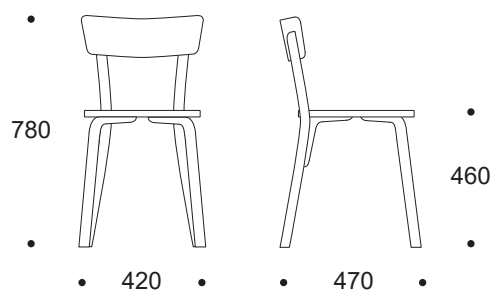

## TOOL 54

Tugeva konstruktsiooniga kerge ja vähe ruumivõttev tool kooli söögisaali või kohvikusse.

- materjal painutatud kasevineer
- puitosa viimistlus - kergelt heledaks toonitud lakk
- toolijalgadel plasttallad, vilttaldade võimalus soovi korral
- virnastatav
- riputatav lauaplaadi alla (riputus laua lisavarustusena)
- tooli kaal 4,4 kg

### LISAVÕIMALUSED

- viimistlus peits + lakk (min.kogus 50 tooli)
- iste ja seljatugi laminaadiga
- iste polsterdatud
- tooli riputus lauaplaadi alla (laua lisavarustusena)
- toolijalgadel vilttallad
- helisummutav materjal istmepõhja all (ruumiakustika parandamiseks)