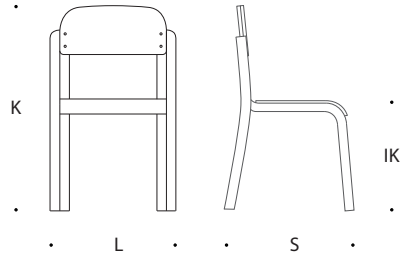

## 15 MINI LAMINAADIGA

Rõõmsavärviline lastetool mängurühma või saali. Tool on kaalult kerge ja väga tugeva pinnakattega. Valikus toolid istme kõrgustega 21; 26; 31; 35 ja 38 cm.

- \* materjal painutatud kasevineer
- \* puitosa viimistlus - kergelt heledaks toonitud lakk
- \* iste- ja seljatugi kaetud värvilise laminaadiga
- \* plasttallad toolijalgadel
- \* tool on virnastatav
- \* tooli kaal sõltuvalt suuruselt 2,4-2,9 kg

### MÕÕTUDE TABEL (MM). LAPSE PIKKUS, SOBIV ISTMEKÕRGUS NING TOOLI ÜLDMÕÖDUD

Lapse kasvu intervall	Istme kõrgus (IK)	Kõrgus (K)	Laius (L)	Sügavus (S)
1330-1590	380	650	370	410
1190-1420	350	620	370	400
1080-1210	310	540	340	340
930-1160	260	490	340	320
800-950	210	440	340	300

**LAMINAAT** on pinnakattematerjal, mida kasutatakse suurt vastupidavust nõudvate mööblidetallide valmistamisel.

Lastetoolil on laminaadiga kaetud iste ja seljatugi. Võimalik valida kase imitatsiooniga või värviline laminaat. Laminaat on kulumiskindel, vastupidav kriimustuste ja müksude suhtes. Pind on kergesti puhastatav. Kuna laminaat on pleekimiskindel, siis säilib tooli värvirõõmus välimus muutumatuna aastaid.