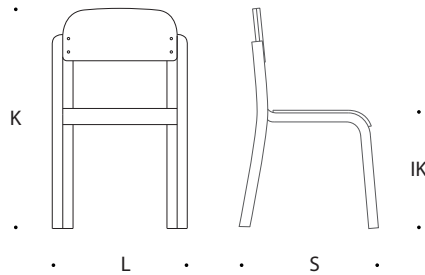

15 MINI LAMINAADIGA

Rõõmsavärviline lastetool mängurühma või saali. Tool on kaalult kerge ja väga tugeva pinnakattega. Valikus toolid istme kõrgustega 21; 26; 31; 35 ja 38 cm.

- * materjal painutatud kasevineer
- * puitosa viimistlus - kergelt heledaks toonitud lakk
- * iste- ja seljatugi kaetud värvilise laminaadiga
- * plasttallad toolijalgadel
- * tool on virnastatav
- * tooli kaal sõltuvalt suurusest 2,4-2,9 kg

MÕÖTUDE TABEL (MM). LAPSE PIKKUS, SOBIV ISTMEKÕRGUS NING TOOLI ÜLDMÕÖDUD

Lapse kasvu intervall	Istme kõrgus (IK)	Kõrgus (K)	Laius (L)	Sügavus (S)
1330-1590	380	650	370	410
1190-1420	350	620	370	400
1080-1210	310	540	340	340
930-1160	260	490	340	320
800-950	210	400	300	280

LAMINAAT on pinnakatematerjal, mida kasutatakse suurt vastupidavust nõudvate mööblidetailide valmistamisel.

Lastetoolil on laminaadiga kaetud iste ja seljatugi. Võimalik valida kase imitatsiooniga või värviline laminaat.