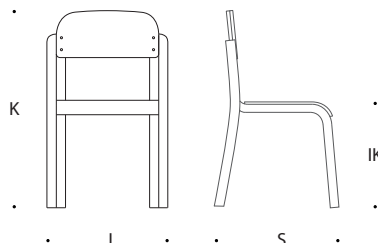

15 MINI

Mõnus kerge lastetool mängurühma või saali.
Valikus toolid istme kõrgustega 21; 26; 31; 35 ja 38 cm.

- * materjal painutatud kasevineer
- * puitosa viimistlus - kergelt heledaks toonitud lakk
- * plasttallad toolijalgadel
- * vilttaldade võimalus soovi korral
- * tool on virnastatav
- * tooli kaal sõltuvalt suuruselt 2,3-2,6 kg

MÕÖTUDE TABEL (MM) LAPSE PIKKUS, SOBIV ISTMEKÕRGUS NING TOOLI ÜLDMÕÖDUD

Lapse kasvu intervall	Istme kõrgus (IK)	Kõrgus (K)	Laius (L)	Sügavus (S)
1330-1590	380	650	370	410
1190-1420	350	620	370	400
1080-1210	310	540	340	340
930-1160	260	490	340	320
800-950	210	440	340	300