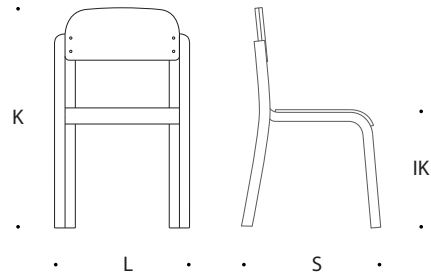

15 MINI

Mõnus kerge lastetool mängurühma või saali.
Valikus toolid istme kõrgustega 21; 26; 31; 35 ja 38 cm.

- * materjal painutatud kasevineer
- * puitosa viimistlus - kergelt heledaks toonitud lakk
- * plasttallad toolijalgadel
- * viiltaldade võimalus soovi korral
- * tool on virnastatav
- * tooli kaal sõltuvalt suuruselt 2,3-2,6 kg

**MÕÖTUDE TABEL (MM).
LAPSE PIKKUS, SOBIV ISTMEKÕRGUS NING TOOLI ÜLDMÕÖDUD**

Lapse kasvu intervall	Istme kõrgus (IK)	Kõrgus (K)	Laius (L)	Sügavus (S)
1330-1590	380	650	370	410
1190-1420	350	620	370	400
1080-1210	310	540	340	340
930-1160	260	490	340	320
800-950	210	400	300	280

Virnastatav

15 mini käetugedega

LISAVÕIMALUSED

- * käetugedega
- * viiltallad toolijalgadel

Viiltald

TEISED SAMA RÜHMA TOOTED

15 mini laminaadiga

Õpetajale tool 17, polsterdatud