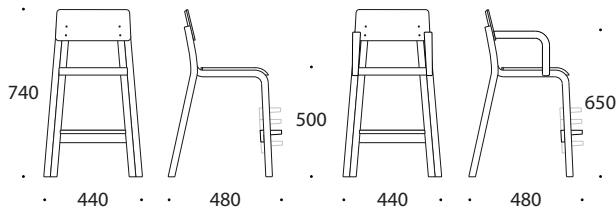

16 MINI 50 CM

Tool 16 mini 50cm sobib erinevas vanuses lastele. Tooli jalatugi on reguleeritav vastavalt lapse pikkusele. Sobib 72cm kõrge laua taha. Tavakõrgusega laua ümber saab mugavalt istuda erineva vanuse ja pikkusega lapsed.

Tool 16 mini 50cm EI OLE MÕELDUD alla 3-aastastele lastele.

- * materjal painutatud kasevineer
- * puitosa viimistlus - kergelt heledaks toonitud lakk
- * jalatoe kõrgus reguleeritav 4-s astmes
- * toolijalgadel plasttallad
- * tool on virnastatav
- * tooli kaal 3,8 kg (käetugedega 4,4 kg)

Tool 16 mini 50cm vastab standardile EN 17191:2021 – Lastemööbel. Lasteistmed. Ohutusnõuded ja katsemeetodid.

Vastavust standardile tõendab akrediteeritud mööbli-katsetuste labori poolt väljastatud testi raport.

LISAVÕIMALUSED

- * käetugedega (NB! käetugedega tool ei ole virnastatav)
- * iste ja seljatugi värvilise laminaadiga
- * vilttallad toolijalgadel

Jalatoe kõrgus reguleeritav 4-s astmes

16 mini 50cm, käetugedega