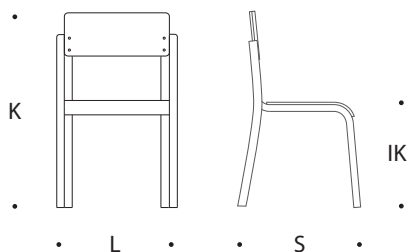

# 16 MINI

Mõnus kerge lastetool mängurühma või saali.  
Valikus toolid istme kõrgustega 21; 26; 31; 35 ja 38 cm.

- \* materjal painutatud kasevineer
- \* puitosa viimistlus - kergelt heledaks toonitud lakk
- \* toolijalgadel plasttallad
- \* vilttaldade võimalus soovi korral
- \* tool on virnastatav
- \* tooli kaal sõltuvalt suurusest 2,3-2,6 kg

## MIKS EELISTADA JUST SEDA TOOLI?

- ühtegi teravat nurka, see tool on lapsesõbralik!
- kerge, aga stabiilne
- vastupidav
- hea puhastada
- virnastatav

## MÕÕTUDE TABEL (MM). LAPSE PIKKUS, SOBIV ISTMEKÕRGUS NING TOOLI ÜLDMÕÖDUD

Lapse kasvu intervall	Istme kõrgus (IK)	Kõrgus (K)	Laius (L)	Sügavus (S)
1330-1590	380	650	370	410
1190-1420	350	620	370	400
1080-1210	310	540	340	340
930-1160	260	490	340	320
800-950	210	440	340	300

## TEISED SOBIVAD TOOTED

16 MINI LAMINAADIGA

16 MINI 50CM

16 MINI 50CM,  
LAMINAADIGA

Laste laud, saadaval erinevate profiilide ja kõrgustega