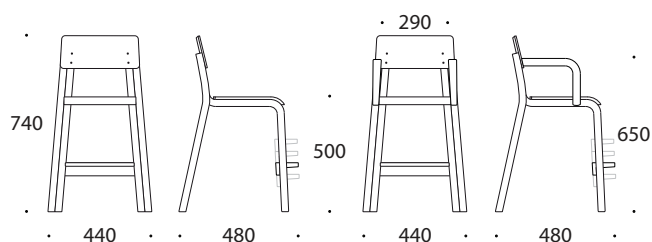

## 16 MINI 50 CM, LAMINAADIGA

Röömsavärviline ja tugeva pinnakattega kõrge lastetool. Tooli jalatugi on reguleeritav vastavalt lapse kasvule. Sobib 72cm kõrge laua juurde. Tooli istme kõrgus on 50cm, mis võimaldab tavakõrgusega laua ümber mugavalt istuda erineva vanuse ja pikkusega lastel.

Tool 16 mini 50cm EI OLE MÕELDUD alla 3-aastastele lastele.

- \* materjal painutatud kasevineer
- \* puitosa viimistlus – kergelt heledaks toonitud lakk
- \* iste- ja seljatugi kaetud kõrgsurvelaminaadiga
- \* jalatoe kõrgus reguleeritav 4-s astmes
- \* toolilalgadel plasttallad
- \* tool on virnastatav
- \* tooli kaal 4,0 kg (käetudega 4,6 kg)

Tool 16 mini 50cm vastab standardile EN 17191:2021 – Lastemööbel. Lasteistmed. Ohutusnõuded ja katsemeetodid.

Vastavust standardile tõendab akrediteeritud mööblikatsetuste labori poolt väljastatud testi raport.

### TEISED SOBIVAD TOOTED

16 mini 50cm

Öpetaja tool 16, iste polsterdatud

Laud 120x60; 120x80 cm, kõrgus 72 cm, kase laminaadiga

Kaar- või trapetslaud 120x60, kõrgus 72 cm; kase laminaadiga

Jalatoe kõrgus reguleeritav 4-s astmes