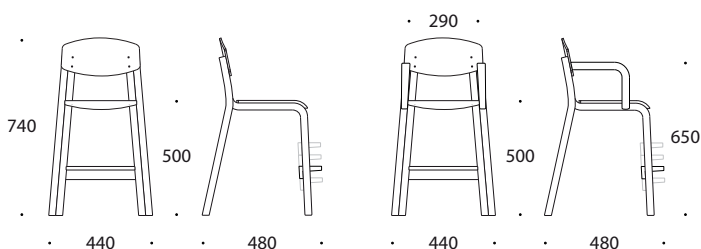

18 MINI 50 CM

Kõrge lastetool sobib erinevas vanuses lastele. Tooli seljatugi ja istme esiserv on kaarja kujuga. Tooli jalatugi on reguleeritav vastavalt lapse pikkusele. Sobib 72cm kõrge laua taha. Tavakõrgusega laua ümber saab mugavalt istuda nii õpetaja kui ka eri vanuse ja pikkusega lapsed.

- * materjal painutatud kasevineer
- * puitosa viimistlus - kergelt heledaks toonitud lakk
- * jalatoe kõrgus reguleeritav 4-s astmes
- * toolijalgadel plasttallad
- * vilttaldade võimalus soovi korral
- * tool on virnastatav
- * tooli kaal 3,8 kg (käetugedega 4,4 kg)

LISAVÕIMALUSED

- * käetugedega (NB! käetugedega tool ei ole virnastatav)
- * iste ja seljatugi värvilise laminaadiga
- * vilttallad toolijalgadel

Jalatoe kõrgus reguleeritav
4-s astmes

Virnastatav

TEISED SOBIVAD TOOTED

18 mini 50cm,
laminaadiga

18 mini 50cm, käetugedega,
laminaadiga

Õpetaja tool 17, polsterdatud

Lauad 120x60; 120x80 cm,
kõrgus 72 cm,
kase laminaadiga