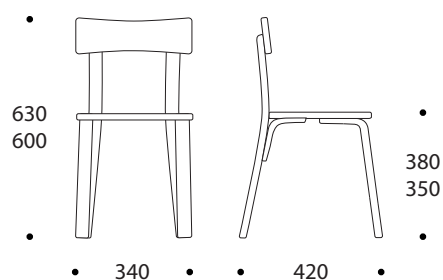

## 50 MINI

Tugeva konstruktsiooniga lastetool mängurühma või klassiruumi. Valikus toolid istme kõrgustega 35 ja 38 cm.

- \* materjal painutatud kasevineer
- \* puitosa viimistlus - kergelt heledaks toonitud lakk
- \* toolijalgadel plasttallad
- \* vilttaldade võimalus soovi korral
- \* tooli kaal sõltuvalt suuruselt 3,1-3,3 kg

### MIKS EELISTADA JUST SEDA TOOLI?

- ühtegi teravat nurka, see tool on lapsesõbralik!
- kerge, aga stabiilne
- vastupidav
- hea puhastada
- võimalik riputada lauaplaadi alla (riputusdetail laua lisavarustusena)

### TEISED SOBIVAD TOOTED

Lastelaud 120x60 cm,  
kõrgus 64; 59 cm,  
kase laminaadiga

Kaarlaud 120x60 cm,  
kõrgus 64; 59 cm,  
kase laminaadiga

50 MINI LAMINAADIGA

Tool 50 täiskasvanutele