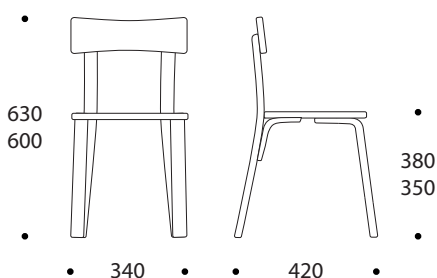

## 50 MINI LAMINAADIGA

Rõõmsavärviline, tugeva konstruktsiooniga lastetool mängurühma või klassiruumi. Valikus toolid istme kõrgustega 35 ja 38 cm.

- \* materjal painutatud kasevineer
- \* puitosa viimistlus - kergelt heledaks toonitud lakk
- \* iste- ja seljatugi kaetud laminaadiga
- \* toolijalgadel plasttallad
- \* viiltaldade võimalus soovi korral
- \* tooli kaal sõltuvalt suuruselt 3,3-3,5 kg

### TEISED SOBIVAD TOOTED

Lastelaud 120x60 cm  
kõrgus 64; 59 cm,  
kase laminaadiga

Kaarlaud 120x60 cm  
kõrgus 64; 59 cm,  
kase laminaadiga

50 MINI

Tool 50 täiskasvanutele