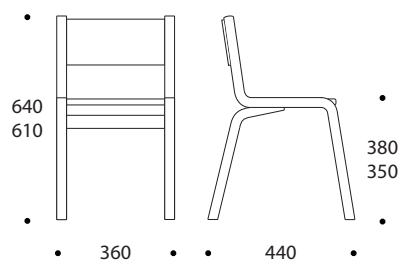

60 MINI LAMINAADIGA

Lihne ja väga stabiilne lastetool mängurühma või saali.

Materjal painutatud kasevineer, lakitud. Iste ja seljatugi on kaetud laminaadiga. Kõik detailide servad on lihvitud ümaraks. Tool on saadaval istme kõrgusega 35 ja 38 cm.

VÕIMALUSED

- * käetugedega
- * villtald jalgade otstes

60 MINI KÄETUGEDEGA

LAMINAAT on pinnakatematerjal, mida kasutatakse suurt vastupidavust nõudvate mööblidetailide valmistamisel.

Lastetoolil on laminaadiga kaetud iste ja seljatugi. Võimalik valida kase imitatsiooniga või värviline laminaat.

TEISED SOBIVAD TOOTED

Lastelaud 120x60 cm, kõrgus 64; 59 cm, kase laminaadiga

Kaarlaud 120x60 cm, kõrgus 64; 59 cm, kase laminaadiga

60 MINI

60 MINI 50CM, LAMINAADIGA