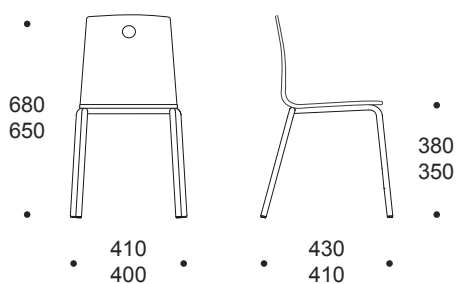

71 MINI

Konstruksioonilt väga tugev lastetool mängurühma või õpperuumi. Valikus toolid istme kõrgustega 35 ja 38cm.

- * tooli istme- ja seljaosa on ühes tükis painutatud kasevineer
- * puitosa viimistlus - kergelt heledaks toonitud lakk
- * raam ümartoru Ø19mm, toruseina paksus 2mm
- * raam värvitud pulbervärviga toon RAL 9006
- * raami otsakorgid vildist pehmedustega
- * tooli seljatoes on tõstmiseks käeava
- * tool on virnastatav
- * tooli kaal sõltuvalt suuruselt 3,7-3,9 kg

STANDARD VÄRVID

Iste

Raam

Kask

RAL 9006

RAAMI ERIVÄRVID

Tellimuse miinimum kogus 30 tooli

RAL 9016

RAL 3001

RAL6010

TEISED SAMA RÜHMA TOOLID

71 mini laminaadiga

Õpetajale
tool 71, iste polsterdatud

71 mini 50cm

71 mini 50cm
laminaadiga