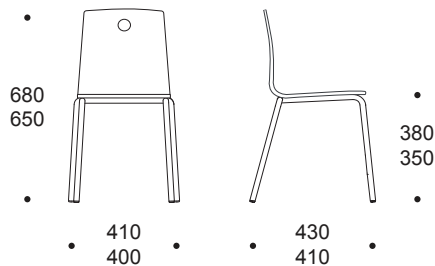

71 MINI LAMINAADIGA

Konstruksioonilt väga tugev ja praktiline lastetool mängurühma või õpperuumi. Valikus toolid istme kõrgustega 35 ja 38 cm.

- * tooli istme- ja seljaosa on ühes tükis painutatud kasevineer
- * iste- ja seljatugi kaetud maõlemalt poolt laminaadiga
- * raam ümartoru Ø19mm, toruseina paksus 2mm
- * raam värvitud pulbervärviga toon RAL 9006
- * raami otsakorgid vildist pehmedustega
- * tooli seljatoes on tõstmiseks käeava
- * tool on virnastatav
- * tooli kaal sõltuvalt suuruselt 4,1 - 4,3 kg

PIXNERI STANDARD LAMINAADID JA RAAMI VÄRV

Virnastatav

TEISED SAMA RÜHMA TOOLID

71 mini

Õpetajale
tool 71, iste polsterdatud

71 mini 50cm

71 mini 50cm
laminaadiga