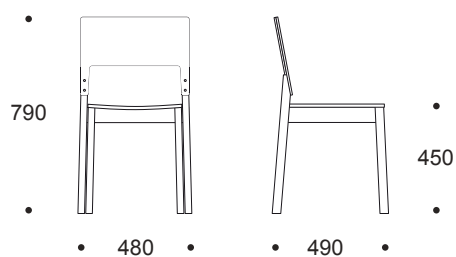

## TOOL 14

Võluvalt lihtsa ja ühtaegu kaasaegse disainiga kasepuidust tool. Sobib nii kohvikusse, pansionaadi söögisaali kui avarasse eramajja.

Raam on valmistatud kase täispuidust. Iste ja seljatugi painutatud kasevineer. Puit on viimistletud kergelt valgeks toonitud lakiga nii, et puidu toon jääb naturaalne hele kask. Toolijalgadel plast- või vilttallad. Tool on virnastatav. Kaal 5 kg.

„Mini“ versioonis on pakkuda lastetooli istme kõrgusega 35 ja 38cm ning reguleeritava jalatoega kõrget lastetooli „14 mini 50cm“.

### TEISED SAMA RÜHMA TOOTED

Tool 14,  
iste polsterdatud

Tool 14 laminaadiga

Lastetool  
14 mini 38cm

Kõrge lastetool  
14 mini 50cm

Kõrge lastetool  
14 mini 50cm, käetugedega