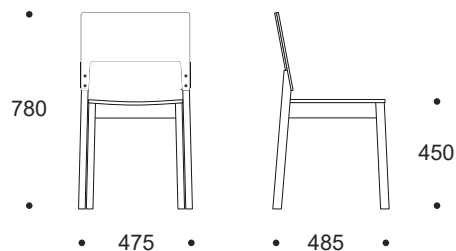

KANGAD

- Bondai (150000 Martindale)
- Fighter (130000 Martindale)
- Advantage (90000 Martindale)
- kliendi kangas