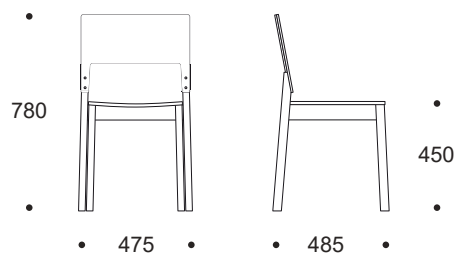

KANGAD

- Bondai (150000 Martindale)
- Fighter (130000 Martindale)
- Advantage (90000 Martindale)
- kliendi kangas