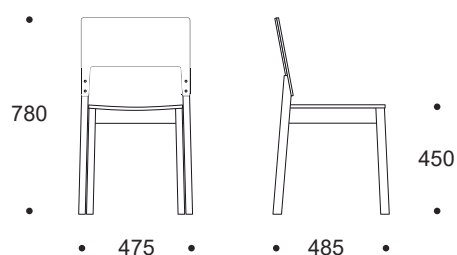

TOOL 14

Võluvalt lihtsa ja ühtaegu kaasaegse disainiga virnastatav kasepuidust tool.

- raam kase täispuidust, iste ja seljatugi painutatud kasevineerist
- puitosa viimistlus – kergelt heledaks toonitud lakk
- toolijalgadel plasttallad, vilttaldade võimalus soovi korral
- virnastatav
- tooli kaal 5 kg

LISAVÕIMALUSED

- viimistlus peits + lakk
- iste ja seljatugi laminaadiga
- vilttallad toolijalgadel (müra vähendav)

„Mini“ versioonis on pakkuda lastetool istmekõrgusega 35 ja 38cm ning reguleeritava jalatoega kõrge lastetool 14 mini 50cm

TEISED SAMA RÜHMA TOOTED

Tool 14,
iste polsterdatud

Tool 14 laminaadiga

Lastetool
14 mini 38cm

Kõrge lastetool
14 mini 50cm

Kõrge lastetool
14 mini 50cm, käetugedega