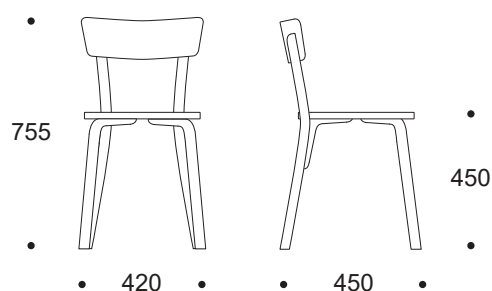

## TOOL 54

Tugeva konstruktsiooniga kerge ja vähe ruumivõttev tool kooli söögisaali või kohvikusse.

- materjal painutatud kasevineer
- puitosa viimistlus - kergelt heledaks toonitud lakk
- toolijalgadel plasttallad, vilttaldade võimalus soovi korral
- virnastatav
- riputatav lauaplaadi alla (riputus laua lisavarustusena)
- tooli kaal 4,4 kg

### LISAVÕIMALUSED

- viimistlus peits + lakk (min.kogus 50 tooli)
- iste ja seljatugi laminaadiga
- iste polsterdatud
- tooli riputus lauaplaadi alla (laua lisavarustusena)
- toolijalgadel vilttallad
- helisummutav materjal istmepõhja all (ruumiakustika parandamiseks)

Laminaadiga

Iste polsterdatud

Virnastatav 3-4 tooli

tooli riputus lauaplaadi alla  
(laua lisavarustusena)

Vilttallad vähendavad  
toolide liigutamisel tekkivat  
müra