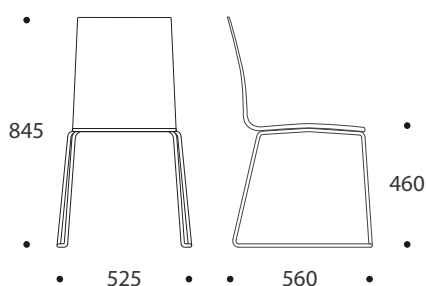

TOOL 73 LAMINAADIGA, TÕSTEAVAGA

Vastupidava pinnakattega virnastatav tool kooli aulasse, auditoriumi või klassiruumi.

- tooli istme- ja seljaosa on ühes tükis painutatud kasevineer, mis on kaetud mõlemalt poolt kõrgsurvelaminaadiga;
- seljatoes tõsteava, mis võimaldab tooli mugavamalt liigutada;
- kelkraam Ø12mm ümarteras;
- raam värvitud pulbervärviga, toon RAL 9006;
- raamil plasttallad;
- lisavarustusena riviühendus, mis võimaldab toole lihtsalt ja kiiresti rivvi ühendada. Riviühendus on keevitatud otse raamile;
- tool on virnastatav;
- kaal 7 kg

STANDARD VÄRVID

laminaat

KASK

VALGE

raam

RAL 9006

VÄRVIDE LISAVALKUD

- laminaadid (tellimuse miinimum kogus 30 tooli)

- raami toonid (tellimuse min.kogus 30 tooli)

9016

9005

7022

White oak

LISAVALKUD JA VARUSTUS

- riviühendus
- toolikäru (mahutavus 15 tooli)

Riviühendus