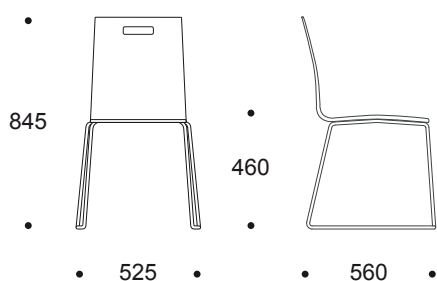

TOOL 73 LAMINAADIGA, TÕSTEAVAGA

Vastupidava pinnakattega virnastatav tool kooli aulasse, auditoriumi või klassiruumi.

- tooli istme- ja seljaosa on ühes tükis painutatud kasevineer, mis on kaetud mõlemalt poolt kõrgsurvelaminaadiga;
- seljatoes tõsteava, mis võimaldab tooli mugavamalt liigutada;
- kelkraam Ø12mm ümarteras;
- raam värvitud pulbervärviga, toon RAL 9006;
- raamil plasttallad;
- lisavarustusena riviühendus, mis võimaldab toole lihtsalt ja kiiresti rivi ühendada. Riviühendus on keevitatud otse raamile;
- tool on virnastatav;
- kaal 7 kg

White oak

* erivärvi raami toonid (tellimuse min.kogus 30 tooli)

9016

9005

7022

Suurema projekti korral värvivalik sisekujundaja soovil.

LISAVALKUD JA VARUSTUS

- riviühendus
- vilttallad
- toolikäru (mahutavus 15 tooli)