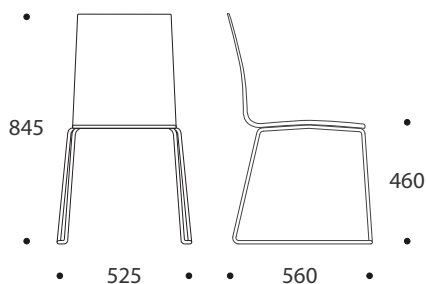

TOOL 73

Lihtsa disainiga vinnastatav tool kooli aulasse, auditooriumi või klassiruumi.

- tooli istme- ja seljaosa on ühes tükis painutatud kasevineer;
- puitosa viimistlus - neutraalne, kergelt heledaks toonitud lakk;
- kelkraam Ø12mm ümarteras;
- raam värvitud pulbervärviga, toon RAL 9006;
- raamil plasttallad;
- soovi korral freesitakse seljatoele tõsteava, mis teeb tooli liigutamise mugavamaks;
- lisavarustusena riviühendus. Riviühendus võimaldab toole lihtsalt ja kiiresti rivvi ühendada. Riviühendus on keevitatud otse raamile;
- tool on vinnastatav;
- kaal 6,5 kg.

STANDARD VÄRVID

Iste Raam

KASK

RAL 9006

VIIMISTLUSE LISAVÕIMALUSED

* puitosa viimistluse lisavõimalused (tellimuse miinimum kogus 50-100 tooli)

MUST PEITS

VALGE PEITS

PINNASPOON
TAMM

* raami toonid (tellimuse miinimum kogus 50 tooli)

RAL 9016

RAL 9005

RAL 7022

LISAVARIKUD JA VARUSTUS

- riviühendus
- tõsteava tooli seljatoes
- toolikäru (mahutavus 15 tooli)

Riviühendus