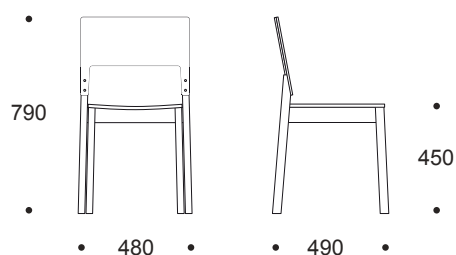

TOOL 14 LAMINAADIGA

Võluvalt lihtsa ja ühtaegu kaasaegse disainiga kasepuidust tool. Sobib nii kohvikusse, pansionaadi söögisaali kui avarasse eramajja.

Raam on valmistatud kase täispuidust. Iste ja seljatugi painutatud kasevineer. Puit on viimistletud kergelt valgeks toonitud lakiga nii, et puidu toon jääb naturaalne hele kask.

Iste ja seljatugi kaetud laminaadiga. Toolijalgadel plasttallad. Tool on virnastatav. Kaal 5,2 kg.

„Mini“ versioonis on pakkuda lastetooli istme kõrgusega 35 ja 38cm ning reguleeritava jalatoega kõrget lastetooli „14 mini 50cm“.

Kõrge lastetool
14 mini 50cm, käetugedega