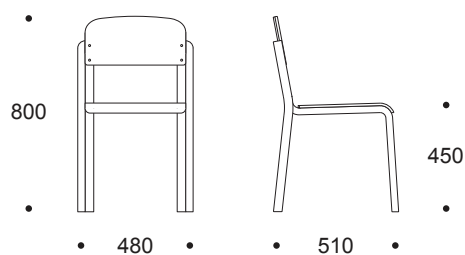

## TOOL 17

Praktiline vinnastatav tool õpperuumi, aulasse või söögisaali.

- materjal painutatud kasevineer
- puitosa viimistlus – kergelt heledaks toonitud lakk
- toolijalgadel plasttallad
- vinnastatav
- kaal 4,7 kg

### LISAVARUSTUS

- riviühendus tagajalgadel
- vilttallad (müra summutav)
- toolikäru (mahutavus 15 tooli)

Kerge konstruktsioon

Tihedalt vinnastatav

Riviühendus

Vilttald

Toolikäru