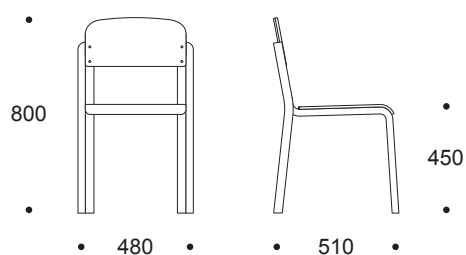

TOOL 17 LAMINAADIGA

Praktiline vinnastatav tool õpperuumi või söögisaali.

- materjal painutatud kasevineer
- puitosa viimistlus – kergelt heledaks toonitud lakk
- iste ja seljatugi kaetud laminaadiga
- toolijalgadel plasttallad
- vinnastatav
- kaal 4,8 kg

STANDARD LAMINAADID

LISAVARUSTUS

- riviühendus tagajalgadel
- vilttallad (müra summutav)
- toolikäru (mahutavus 15 tooli)

Riviühendus

Vilttallad

Toolikäru

Kerge konstruktsioon

Tihedalt vinnastatav