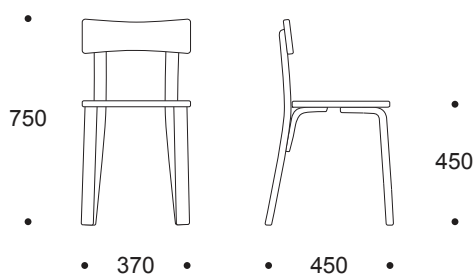

TOOL 50 LAMINAADIGA

Tugeva konstruktsiooniga kerge ja vähe ruumivõttev tool kooli söögisaali või kohvikusse.

- * materjal painutatud kasevineer
- * puitosa viimistlus - kergelt heledaks toonitud lakk
- * iste- ja seljatugi kaetud laminaadiga
- * toolijalgadel plasttallad
- * vilttaldade võimalus soovi korral
- * tooli kaal 4,5 kg

Tools riputus lauaplaadi all

SOBIVAD LAUAD

Laud 120x60; 120x80
H 72 cm,
kase laminaat

Kaarlaud 120x60 H72 cm,
kase laminaat