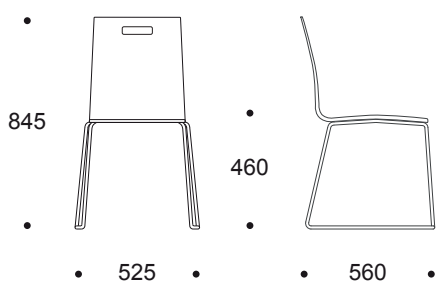

TOOL 73 LAMINAADIGA, TÕSTEAVAGA

Vastupidava pinnakattega virnastatav tool kooli aulasse, auditoriumi või klassiruumi.

- tooli istme- ja seljaosa on ühes tükis painutatud kasevineer, mis on kaetud mõlemalt poolt kõrgsurvelaminaadiga;
- seljatoes tõsteava, mis võimaldab tooli mugavamalt liigutada;
- kelkraam Ø12mm ümarteras;
- raam värvitud pulbervärviga, toon RAL 9006;
- raamil plasttallad;
- lisavarustusena riviühendus, mis võimaldab toole lihtsalt ja kiiresti rivi ühendada. Riviühendus on keevitatud otse raamile;
- tool on virnastatav;
- kaal 7 kg

* erivärvi raami toonid (tellimuse min.kogus 30 tooli)

RAL 9016

RAL 9005

Suurema projekti korral värvivalik sisekujundaja soovil.

LISAVALKUD JA VARUSTUS

- riviühendus
- viiltallad
- toolikäru (mahutavus 15 tooli)
- seljatoe tagumine pind naturaalne lakitud puiduspoon, laminaadiga kaetud ainult eestpoolt

Riviühendus

Toolikäru

Tool 73,
laminaat ühel pool,
tõsteavaga

Virnastatav