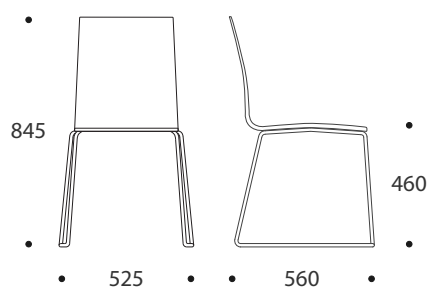

TOOL 73

Lihtsa disainiga vinnastatav tool kooli aulasse, auditooriumi või klassiruumi.

- tooli istme- ja seljaosa on ühes tükis painutatud kasevineer;
- puitosa viimistlus - neutraalne, kergelt heledaks toonitud lakk;
- kelkraam Ø12mm ümarteras;
- raam värvitud pulbervärviga, toon RAL 9006;
- raamil plasttallad;
- soovi korral freesitakse seljatoele tõsteava, mis teeb tooli liigutamise mugavamaks;
- lisavarustusena riviühendus. Riviühendus võimaldab toole lihtsalt ja kiiresti rivvi ühendada. Riviühendus on keevitatud otse raamile;
- tool on vinnastatav;
- kaal 6,5 kg.

STANDARD VÄRVID

Iste

Raam

KASK

RAL 9006

VIIMISTLUSE LISAVÕIMALUSED

* puitosa viimistluse lisavõimalused (tellimuse miinimum kogus 50 tooli)

PINNASPOON
TAMM

- riviühendus
- vilttallad
- tõsteava tooli seljatoes
- toolikäru (mahutavus 15 tooli)

Riviühendus

Toolikäru

Tool 73 tõsteavaga

Vinnastatav