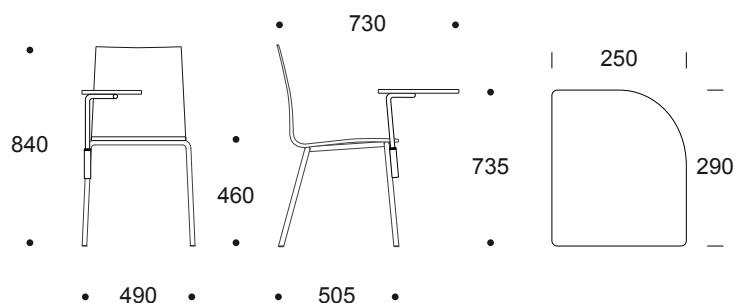

TOOL 74 LAMINAADIGA, KIRJUTUSALUS

Klassiruumi või auditooriumi tool kirjutusalusega. Kirjutusalus on paigaldatud parema käe poole.

- tooli istme- ja seljaosa on ühes tükis painutatud kasevineer, mis on mõlemalt poolt kaetud kaseimitatsiooni kõrgsurvelaminaadiga;
- 4-jalgraam ümartoru Ø19mm, toruseina paksus 2 mm;
- raam värvitud pulbervärviga, toon RAL 9006;
- istme kinnitus raamile terasest tõmbeneetidega;
- kirjutusaluse mõõdud 290x250x12 mm;
- kirjutusalus kasevineerist, kaetud kaseimitatsiooni laminaadiga;
- kirjutusalus on eest ära pööratav, mis võimaldab mugavalt kohale istuda ja tõusta;
- kirjutusaluse mehhanism ja kinnitusdetailid on metallist;
- kirjutusalus on kergesti eemaldatav;
- tooli on võimalik tellida tõsteavaga. Tõsteava võimaldab tooli mugavamalt liigutada;
- tool on virnastatav koos kirjutusalusega.

STANDARD VÄRVID

Laminaat

KASK

VALGE

Raam

RAL 9006

VÄRVIDE LISAVALKUD

- erivärvi laminaadid (tellimuse miinimum kogus 30 tooli)