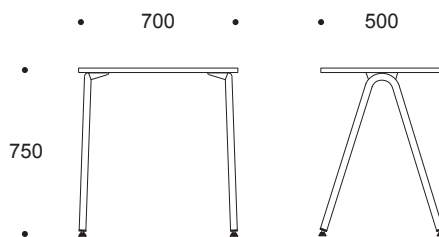

## LAUAPLAAT

Vineerplaat, paksus 20mm.

Materjal kasevineer, mis on kaetud kõrgsurvelaminaadiga pealtpoolt ja vastulaminaadiga altpoolt. Nurgad ümardatud, nurga raadius 10mm.

## LAUAJALAD

Lauajalad 30mm ümartorust. Toruseina paksus 2mm. Värvitud pulbervärviga, toon RAL9006.

Kõigil lauajalgadel on REGULEERITAVAD TALDMIKUD (stoppermutriga), mida kasutatakse laua kõikumise vältimiseks pöranda ebatasasuse korral.

## LISAVARUSTUS

- kotiriputuskonks (keevitatud raamile)
- tooli riputus lauaplaadi alla

Reguleeritav taldmik

Kotiriputuskonks

Tooli riputus

**LAMINAAT** on pinnakatematerjal, mida kasutatakse suurt vastupidavust nõudvate mööblidetailide valmistamisel. Võimalik valida kase imitatsiooniga või värviline laminaat. Laminaat on kulumiskindel, vastupidav kriimustuste ja müksude suhtes. Pind on kergesti puhastatav. Kuna laminaat on pleekimiskindel, siis säilib toote värvirõõmus välimus muutumatuna aastaid.