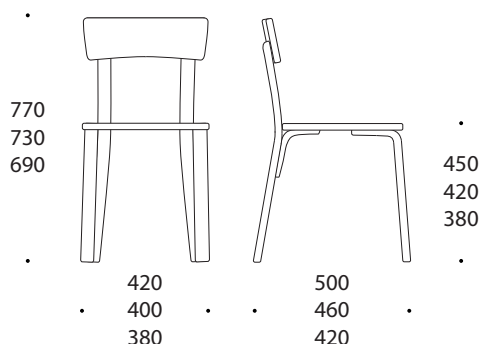

KOOLITOO 52 LAMINAADIGA

Vastab standardite EN 1729-1:2015 (Mööbel. Haridusasutuste toolid ja lauad. Osa 1: Funktsionaalmõttmed) ja EN 1729-2:2012+A1:2015 (Mööbel. Haridus-asutuste toolid ja lauad. Osa 2: Ohutusnõuded ja katsemeetodid) nõuetele.

Tugeva konstruktsiooniga mugav tool klassiruumi või kooli sööklasse. Valikus toolid istme kõrgustega 38; 42 ja 45 cm.

- materjal painutatud kasevineer
- puitosa viimistlus - kergelt heledaks toonitud lakk
- iste- ja seljatugi kaetud laminaadiga
- toolijalgadel plasttallad, vilttaldade võimalus soovi korral
- tool on testitud ja vastab standarditele EN 1729-1:2015 (Mööbel. Haridusasutuste toolid ja lauad. Osa 1: Funktsionaalmõttmed) ja EN 1729-2:2012+A1:2015 (Mööbel. Haridusasutuste toolid ja lauad. Osa 2: Ohutus nõuded ja katsemeetodid)
- tooli kaal sõltuvalt suuruselt 4,2-4,9 kg

LISAVÕIMALUSED

- tooli riputus lauaplaadi alla (laua lisavarustusena)
- toolijalgadel vilttallad

Toolri riputus lauaplaadi all

Mugav seljakotti riputada

SOBIVAD LAUAD

Laud 120x60; 120x80
H 64; 72 cm,
kase laminaat

Kaarlaud 120x60
H64; 72 cm,
kase laminaat