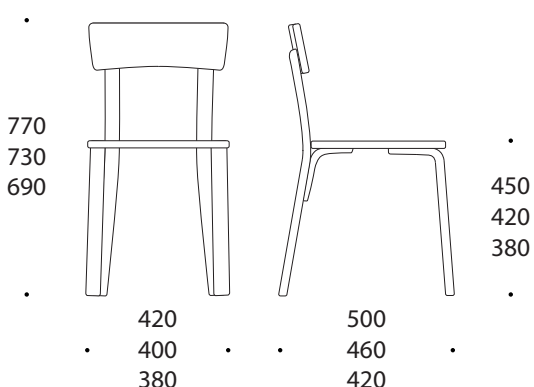

KOOLITOO 52 LAMINAADIGA

Tugeva konstruktsiooniga mugav tool klassiruumi või kooli sööklasse. Valikus toolid istme kõrgustega 38; 42 ja 45 cm.

- * materjal painutatud kasevineer
- * puitosa viimistlus - kergelt heledaks toonitud lakk
- * iste- ja seljatugi kaetud laminaadiga
- * toolijalgadel plasttallad
- * vilttaldade võimalus soovi korral
- * tooli kaal sõltuvalt suuruselt 4,2-4,9 kg

Toolsi püstivuse ning tugevuse ja vastupidavuse kontroll on teostatud Tallinna Tehnikaülikooli Katsekojas. Katsemeetod EVS-EN 1729-2 Mööbel. Haridusasutuste toolid ja lauad. Osa 2: Ohutusnõuded ja katsemeetodid.

Toolsi riputus lauaplaadi all

Mugav seljakotti riputada

SOBIVAD LAUAD

Laud 120x60; 120x80
H 64; 72 cm,
kase laminaat

Kaarlaud 120x60
H64; 72 cm,
kase laminaat