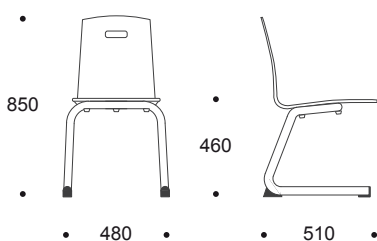

KOOLITOO 72 LAMINAADIGA

Vastab standardite EN 1729-1:2015 (Mööbel. Haridusasutuste toolid ja lauad. Osa 1: Funktsionaalmõõdmed) ja EN 1729-2:2012+A1:2015 (Mööbel. Haridus-asutuste toolid ja lauad. Osa 2: Ohutusnõuded ja katsemeetodid) suurusmargis 6 nõuetele

- tooli istme- ja seljaosa on ühes tükis painutatud kasevineer, mõlemalt poolt lamineeritud kõrgsurvelaminaadiga
- tooli seljatoes on tõstmiseks käeava
- istmekinnitus raamile terasest tõmbeneetidega
- raam ümartoru Ø30mm, toruseina paksus 2mm
- raam värvitud pulbervärviga, toon RAL 9006
- tool on istmepõhjaga koolilauale tõstetav
- tool on testitud ja vastab standardite EN 1729-1:2015 (Mööbel. Haridusasutuste toolid ja lauad. Osa 1: Funktsionaalmõõdmed) ja EN 1729-2:2012+A1:2015 (Mööbel. Haridusasutuste toolid ja lauad. Osa 2: Ohutus nõuded ja katsemeetodid) suurusmargis 6 nõuetele
- virnastatav
- kaal 6,4 kg