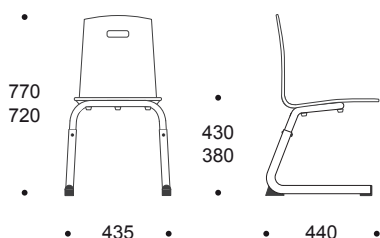

KOOLITOO 72 MINI, LAMINAADIGA, REGULEERITAV

Klassitool algkoolile, istme kõrgus reguleeritav vastavalt kasvugrupile 4 ja 5.

- tooli istme- ja seljaosa on ühes tükis painutatud kasevineer, mõlemalt poolt lamineeritud kõrgsurve-laminaadiga;
- tooli seljatoes on tõstmiseks käeava;
- istmekinnitus raamile terasest tõmbeneetidega;
- tooli istmepõhja kõrgust võimalik reguleerida vastavalt kasvugruppidele:
 - 4 – istmepõhja kõrgus 38 cm,
 - 5 – istmepõhja kõrgus 43 cm;
- raam ümardoru Ø30mm, toruseina paksus 2mm;
- raam värvitud pulbervärviga, toon RAL 9006;
- tool on istmepõhjaga koolilauale tõstetav;
- virnastatav;
- kaal 4,9 kg.