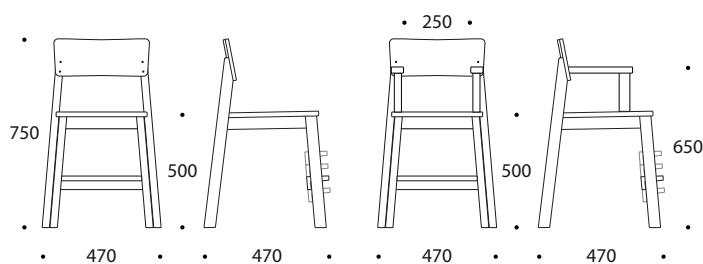

12 MINI 50 CM

Kõrge lastetool erineva vanuse ja kasvuga lastele. Tooli jalatoe kõrgus on reguleeritav vastavalt lapse kasvule. Tool sobib tava-kõrgusega laua taha.

- * materjal - tooliraam kase täispuit, iste kasevineer, seljatugi painutatud kasevineer
- * puitosa viimistlus - kergelt heledaks toonitud lakk
- * jalatoe kõrgus reguleeritav 4-s astmes
- * toolijalgadel plasttallad
- * riputatav lauaplaadi alla (riputus laua lisavarustusena)
- * virnastatav
- * tooli kaal 4,1 kg

Virnastatav

Jalatoe kõrgus reguleeritav 4-s astmes

LISAVÕIMALUSED

- * iste ja seljatugi kaetud laminaadiga
- * turvakaarega
- * käetugedega
- * tooli riputus lauaplaadi alla (laua lisavarustusena), riputatav nii istme, käetugede kui turvakaarega
- * toolijalgadel vilttallad

12 mini 50cm,
LAMINAADIGA

12 mini 50cm,
TURVAKAAREGA
kaal 4,9kg

12 mini 50cm,
KÄETUGEDEGA
kaal 4,7kg

Riputatav lauaplaadi
alla