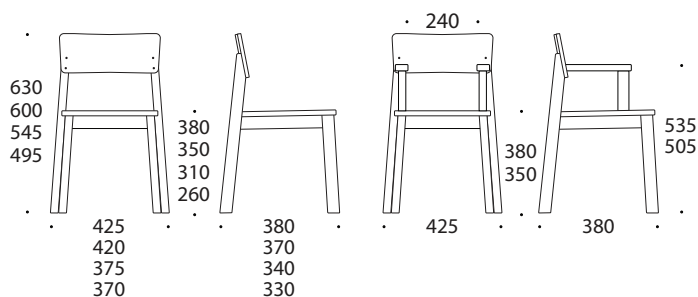

12 MINI LAMINAADIGA

Tool on testitud ja vastab standardile EN 1729-1:2015 (Mööbel. Haridusasutuste toolid ja laud. Osa 1: Funktsionaalmõõdmed) ja EN 1729-2:2012+A1:2015 (Mööbel. Haridusasutuste toolid ja laud. Osa 2: Ohutuse nõuded ja katsemeetodid). Vastavust standardile tõendab akrediteeritud mööblikatsetuste labori poolt väljastatud testi raport.

Tugeva konstruktsiooniga lastetool mängurühma või saali. Istme kõrgused 26; 31; 35 või 38cm.

- raam kase täispuidust, iste kasevineerist, seljatugi painutatud kasevineerist
- puitosa viimistlus - kergelt heledaks toonitud lakk
- iste ja seljatugi kaetud laminaadiga
- toolijalgadel plasttallad
- vilttaldade võimalus soovi korral
- lisavasustusena riputusvõimalus lauaplaadi alla (riputus laua lisavarustusena)
- virnastatav
- tooli kaal 3,2-3,6 kg

LISAVÕIMALUSED

- käetoed toolile istme kõrgusega 35 ja 38cm
- tooli riputus lauaplaadi alla (laua lisavarustusena)
- toolijalgadel vilttallad

12 mini
käetugedega

Vilttallad

STANDARD LAMINAADID

Kask

Valge

Kollane

SOBIB KOOS LAUAGA

Lastelaud 120x60; 120x80 cm,
kõrgus 46; 53; 59 või 64 cm

Virnastatud toolid
võtavad vähem
ruumi