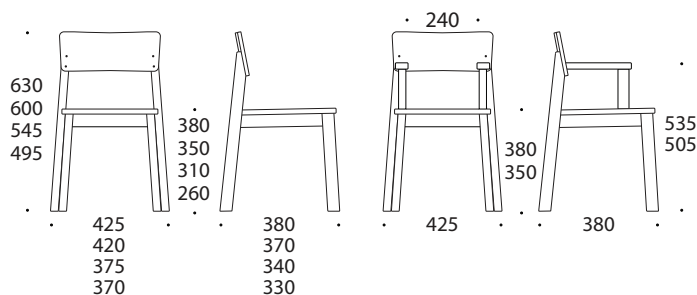

## 12 MINI

Tool on testitud ja vastab standardile EN 1729-1:2015 (Mööbel. Haridusasutuste toolid ja lauad. Osa 1: Funktsionaalmõttmed) ja EN 1729-2:2012+A1:2015 (Mööbel. Haridusasutuste toolid ja lauad. Osa 2: Ohutusnõuded ja katsemeetodid). Vastavust standardile tõendab akrediteeritud mööblikatsetuste labori poolt väljastatud testi raport.

Tugeva konstruktsiooniga lastetool mängurühma või saali. Istme kõrgused 26; 31; 35 või 38cm.

- raam kase täispuidust, iste kasevineerist, seljatugi painutatud kasevineerist
- puitosa viimistlus - kergelt heledaks toonitud lakk
- toolijalgadel plasttallad
- vilttaldade võimalus soovi korral
- lisavasustusena riputusvõimalus lauaplaadi alla (riputus laua lisavarustusena)
- virnastatav
- tooli kaal 3-3,4 kg

### LISAVÕIMALUSED

- käetoed toolile istme kõrgusega 35 ja 38cm
- iste ja seljatugi kaetud laminaadiga
- tooli riputus lauaplaadi alla (laua lisavarustusena)
- toolijalgadel vilttallad

12 mini  
käetugedega

### SOBIB KOOS LAUAGA

Lastelaud 120x60; 120x80 cm,  
kõrgus 46; 53; 59 või 64 cm