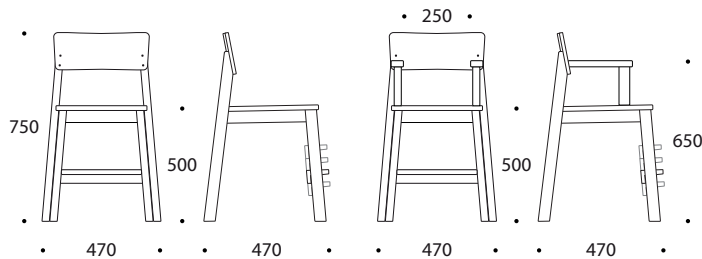

12 MINI 50 CM, LAMINAADIGA

Kõrge lastetool erineva vanuse ja kasvuga lastele. Tooli jalatõe kõrgus on reguleeritav vastavalt lapse kasvule. Tool sobib tavalise kõrgusega laua taha.

- * materjal - tooliraam kase täispuit, iste kasevineer, seljatugi painutatud kasevineer
- * puitosa viimistlus - kergelt heledaks toonitud lakk
- * iste ja seljatugi kaetud laminaadiga
- * jalatõe kõrgus reguleeritav 4-s astmes
- * toolijalgadel plasttallad
- * riputatav lauaplaadi alla (riputus laua lisavarustusena)
- * virnastatav
- * tooli kaal 4,3 kg

12 mini 50cm

12 mini 50cm, TURVAKAAREGA

12 mini 50cm, KÄETUGEDEGA

Lauaplaadi alla riputatav

Virnastatav