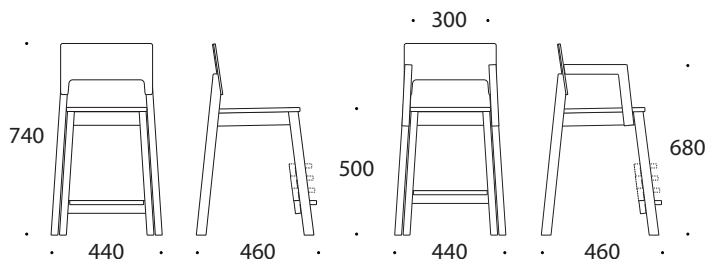

14 MINI 50 CM

Kõrge lastetool erineva vanuse ja kasvuga lastele. Tooli jalatoe kõrgus on reguleeritav vastavalt lapse kasvule. Tool sobib tavakõrgusega laua taha.

- raam kase täispuidust, iste ja seljatugi kasevineerist
- seljatugi painutatud ergonomilise kujuga
- puitosa viimistlus - kergelt heledaks toonitud lakk
- jalatoe kõrgus reguleeritav 4-s astmes
- toolijalgadel plasttallad
- virnastatav
- tooli kaal 4,1 kg

LISAVÕIMALUSED

- iste ja seljatugi laminaadiga
- turvakaarega (esipulk eemaldatav)
- käetugedega
- ava esipõõnas tooli riputuseks lauaplaadi alla (käetoega ja turvakaarega tool ei ole riputatav)
- viiltallad

14 mini 50cm laminaadiga

Turvakaarega, kaal 4,9kg

Käetugedega, kaal 4,7kg

Ava esipõõnas tooli riputuseks lauaplaadi alla

Viiltallad

Toolu riputus lauaplaadi all