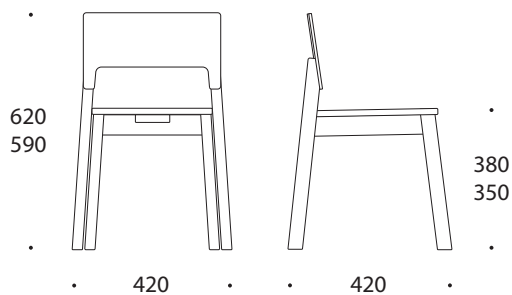

## 14 MINI

Kase täispuidust raamiga lastetool mängurühma või saali.  
Istme kõrgus 35 või 38cm.

- \* raam kase täispuidust, iste kase vineerist, seljatugi painutatud kasevineerist
- \* puitosa viimistlus - kergelt heledaks toonitud lakk
- \* toolijalgadel plasttallad
- \* viltaldade võimalus soovi korral
- \* riputatav lauaplaadi alla (riputus laua lisavarustusena)
- \* virnastatav
- \* tooli kaal 3,4 kg

### LISAVÕIMALUSED

- \* iste ja seljatugi kaetud laminaadiga
- \* tooli riputus lauaplaadi alla (laua lisavarustusena)
- \* toolijalgadel vilttallad

14 mini laminaadiga

Viltald

### TEISED SOBIVAD TOOTED

Lastelaud 120x60 H64; 59 cm,  
täispuidust jalgadega

Õpetaja tool 16,  
iste kangaga

14 mini 50cm

14 mini 50cm, käetugedega