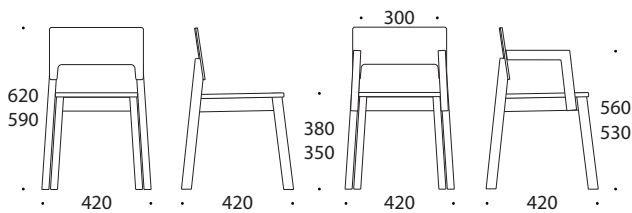

14 MINI

Kase täispuidust raamiga lastetool mängurühma või saali. Istme kõrgus 35 või 38cm.

- raam kase täispuidust, iste ja seljatugi kasevineerist
- seljatugi painutatud ergonomilise kujuga
- puitosa viimistlus - kergelt heledaks toonitud lakk
- toolijalgadel plasttallad
- vilttaldade võimalus soovi korral
- vinnastatav
- tooli kaal 3,4 kg

LISAVÕIMALUSED

- käetugedega
- iste ja seljatugi kaetud laminaadiga
- toolijalgadel vilttallad

14 mini laminaadiga

vilttald

TEISED SOBIVAD TOOTED

Lastelaud 120x60 H64; 59 cm, täispuidust jalgadega

Õpetaja tool 16, iste kangaga

14 mini 50cm

14 mini 50cm käetugedega