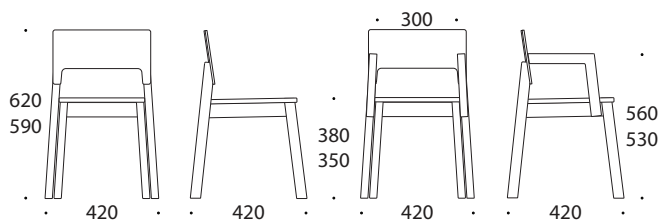

## 14 MINI LAMINAADIGA

Kaasaegse disainiga virnastatav lastetool mängurühma või saali. Istme kõrgus 35 või 38cm.

- raam kase täispuidust, iste ja seljatugi kasevineerist
- seljatugi painutatud ergonoomilise kujuga
- iste- ja seljatugi kaetud vastupidava kõrgsurvelaminaadiga
- puitosa viimistlus - kergelt heledaks toonitud lakk
- toolijalgadel plasttallad
- viiltaldade võimalus soovi korral
- virnastatav
- tooli kaal 3,4 kg

### LISAVÕIMALUSED

- käetugedega
- toolijalgadel viiltallad

Käetugedega

Viiltald

**LAMINAAT** on pinnakattematerjal, mida kasutatakse suurt vastupidavust nõudvate mööblidetailide valmistamisel.

Lastetoolil on laminaadiga kaetud iste ja seljatugi. Võimalik valida kase-imitatsiooniga või värviline laminaat. Laminaat on kulumiskindel, vastupidav kriimustuste ja müksude suhtes. Pind on kergesti puhastatav.

### TEISED SOBIVAD TOOTED

Lastelaud 120x60 H64; 59 cm, täispuidust jalgadega

14 mini

14 mini 50 cm

14 mini 50cm laminaadiga