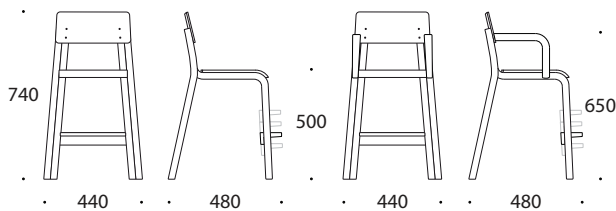

## 16 MINI 50 CM

Kõrge lastetool sobib erinevas vanuses lastele. Tooli jalatugi on reguleeritav vastavalt lapse pikkusele. Sobib 72cm kõrge laua taha. Tavakõrgusega laua ümber saab mugavalt istuda erineva vanuse ja pikkusega lapsed.

- \* materjal painutatud kasevineer
- \* puitosa viimistlus - kergelt heledaks toonitud lakk
- \* jalatoe kõrgus reguleeritav 4-s astmes
- \* toolijalgadel plasttallad
- \* vilttaldade võimalus soovi korral
- \* tool on vinnastatav
- \* tooli kaal 3,8 kg (käetugedega 4,4 kg)

### LISAVÕIMALUSED

- \* käetugedega (NB! käetugedega tool ei ole vinnastatav)
- \* iste ja seljatugi värvilise laminaadiga
- \* vilttallad toolijalgadel

Jalatoe kõrgus reguleeritav 4-s astmes

16 mini 50cm, käetugedega

### TEISED SOBIVAD TOOTED

16 mini 50cm, laminaadiga

Õpetaja tool 16, iste polsterdatud

Lauad 120x60; 120x80 cm, kõrgus 72 cm, kase laminaadiga

Kaar- või trapetslaud 120x60, kõrgus 72 cm, kase laminaadiga