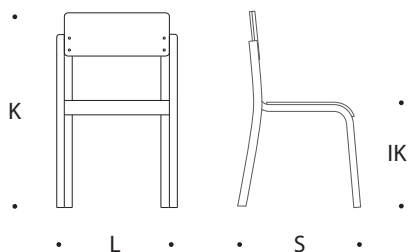

16 MINI

Mõnus kerge lastetool mängurühma või saali.
Valikus toolid istme kõrgustega 21; 26; 31; 35 ja 38 cm.

- * materjal painutatud kasevineer
- * puitosa viimistlus - kergelt heledaks toonitud lakk
- * toolijalgadel plasttallad
- * vilttaldade võimalus soovi korral
- * tool on virnastatav
- * tooli kaal sõltuvalt suurusest 2,3-2,6 kg

MIKS EELISTADA JUST SEDA TOOLI?

- ühtegi teravat nurka, see tool on lapsesõbralik!
- kerge, aga stabiilne
- vastupidav
- hea puhastada
- virnastatav

MÕÕTUDE TABEL (MM). LAPSE PIKKUS, SOBIV ISTMEKÕRGUS NING TOOLI ÜLDMÕÖDUD

Lapse kasvu intervall	Istme kõrgus (IK)	Kõrgus (K)	Laius (L)	Sügavus (S)
1330-1590	380	650	370	410
1190-1420	350	620	370	400
1080-1210	310	540	340	340
930-1160	260	490	340	320
800-950	210	440	340	300

TEISED SOBIVAD TOOTED

16 MINI LAMINAADIGA

16 MINI 50CM

16 MINI 50CM,
LAMINAADIGA

Laste laud, saadaval erinevate profiilide ja kõrgustega