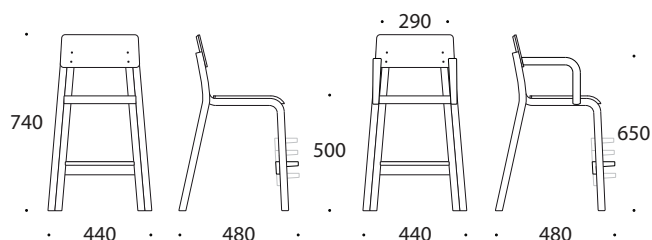

## 16 MINI 50 CM, LAMINAADIGA

Rõõmsavärviline tugeva pinnakattega kõrge lastetool. Tooli jalatugi on reguleeritav vastavalt lapse pikkusele. Sobib 72cm kõrge laua juurde. Tooli istme kõrgus on 50cm, mis võimaldab tavakõrgusega laua ümber mugavalt istuda erineva vanuse ja pikkusega lastel.

- \* materjal painutatud kasevineer
- \* puitosa viimistlus – kergelt heledaks toonitud lakk
- \* iste- ja seljatugi kaetud kõrgsurvelaminaadiga
- \* jalatoe kõrgus reguleeritav 4-s astmes
- \* toolijalgadel plasttallad
- \* tool on vinnastatav
- \* tooli kaal 4,0 kg (käetugedega 4,6 kg)

### TEISED SOBIVAD TOOTED

16 mini 50cm

Õpetaja tool 16, iste polsterdatud

Laud 120x60; 120x80 cm, kõrgus 72 cm, kase laminaadiga

Kaar- või trapetslaud 120x60, kõrgus 72 cm; kase laminaadiga