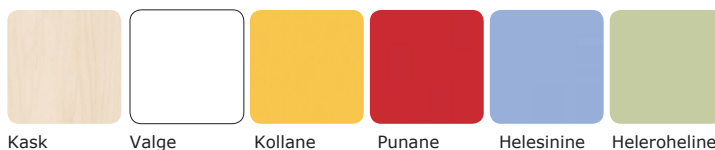

16 MINI LAMINAADIGA

Röömsavärviline lastetool mängurühma või saali. Tool on kaalult kerge ja väga tugeva pinnakattega. Valikus toolid istme kõrgustega 21; 26; 31; 35 ja 38 cm.

- * materjal painutatud kasevineer
- * puitosa viimistlus - kergelt heledaks toonitud lakk
- * iste- ja seljatugi kaetud värvilise laminaadiga
- * toolijalgadel plasttallad
- * vilttaldade võimalus soovi korral
- * tool on virnastatav
- * tooli kaal sõltuvalt suurusest 2,4-2,9 kg

MIKS EELISTADA JUST SEDA TOOLI?

- ühtegi teravat nurka, see tool on lapsesõbralik!
- kerge, aga stabiilne
- väga vastupidav
- hea puhastada
- virnastatav

MÕÖTUDE TABEL (MM). LAPSE PIKKUS, SOBIV ISTMEKÕRGUS NING TOOLI ÜLDMÕÖDUD

Lapse kasvu intervall	Istme kõrgus (IK)	Kõrgus (K)	Laius (L)	Sügavus (S)
1330-1590	380	650	370	410
1190-1420	350	620	370	400
1080-1210	310	540	340	340
930-1160	260	490	340	320
800-950	210	440	340	300

PIXNERI STANDARD LAMINAADID