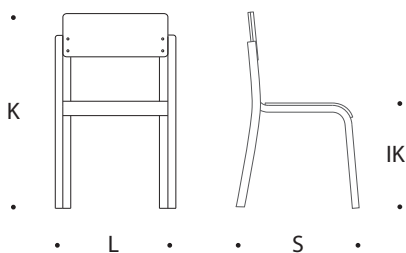

16 MINI LAMINAADIGA

Röömsavärviline lastetool mängurühma või saali. Tool on kaalult kerge ja väga tugeva pinnakattega. Valikus toolid istme kõrgustega 21; 26; 31; 35 ja 38 cm.

- * materjal painutatud kasevineer
- * puitosa viimistlus - kergelt heledaks toonitud lakk
- * iste- ja seljatugi kaetud värvilise laminaadiga
- * toolijalgadel plasttallad
- * vilttaldade võimalus soovi korral
- * tool on virnastatav
- * tooli kaal sõltuvalt suurusest 2,4-2,9 kg

MIKS EELISTADA JUST SEDA TOOLI?

- ühtegi teravat nurka, see tool on lapsesõbralik!
- kerge, aga stabiilne
- väga vastupidav
- hea puhastada
- virnastatav

MÕÖTUDE TABEL (MM). LAPSE PIKKUS, SOBIV ISTMEKÕRGUS NING TOOLI ÜLDMÕÖDUD

Lapse kasvu intervall	Istme kõrgus (IK)	Kõrgus (K)	Laius (L)	Sügavus (S)
1330-1590	380	650	370	410
1190-1420	350	620	370	400
1080-1210	310	540	340	340
930-1160	260	490	340	320
800-950	210	440	340	300

PIXNERI STANDARD LAMINAADID

Ekraanil või PDF väljatrüki kujutatud puidu või laminaadi värvitoon võib veidi erineda tegelikust toonist.

TEISED SOBIVAD TOOTED

16 MINI

16 MINI 50CM,
LAMINAADIGA

16 MINI 50CM

Laste laud, saadaval erinevate profiilide ja kõrgustega